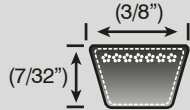

Correia - V Condor Perfil 3L FHP

- Largura-topo 3/8 - pol.
- Altura 7/32 - pol.

Comprimento externo menos 1.1/2" igual a comprimento interno.

Correia	Compr. externo (pol.)
3L130	13
3L140	14
3L150	15
3L160	16
3L170	17
3L180	18
3L190	19
3L200	20
3L210	21
3L220	22
3L230	23
3L240	24
3L250	25
3L260	26
3L270	27
3L280	28