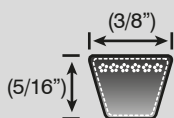

Correia - V Condor Unimatch - Perfil 3V

- Largura-topo 3/8 - pol.
- Altura 5/16 - pol.