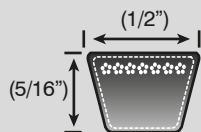

Correias clássicas são construídas de acordo com a norma standard de engenharia RMA IP-20.

Designação clássica denota o comprimento interno.

Correia - V Condor Perfil A

- Largura-topo 1/2 pol.
- Altura 5/16 pol.