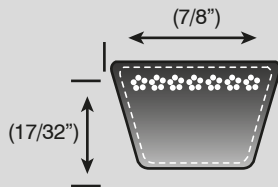

Correia - V Condor Perfil C

- Largura topo 7/8 pol.
- Altura 17/32 pol.

Comprimento externo menos 4"
igual a comprimento interno.

Correia	Compr. externo (pol.)
C48	52
C49	53
C50	54
C51	55
C52	56
C53	57
C54	58
C55	59
C56	60
C57	61
C58	62
C59	63
C60	64
C61	65
C62	66
C63	67
C64	68
C65	69
C66	70
C67	71
C68	72
C69	73
C70	74
C71	75
C72	76
C73	77

Correia	Compr. externo (pol.)
C74	78
C75	79
C76	80
C77	81
C78	82
C79	83
C80	84
C81	85
C82	86
C83	87
C84	88
C85	89
C86	90
C87	91
C88	92
C89	93
C90	94
C91	95
C92	96
C93	97
C94	98
C95	99
C96	100
C97	101
C98	102
C99	103

Correia	Compr. externo (pol.)
C100	104
C101	105
C102	106
C103	107
C104	108
C105	109
C108	112
C110	114
C111	115
C112	116
C114	118
C115	119
C116	120
C117	121
C119	123
C120	124
C122	126
C123	127
C124	128
C125	129
C126	130
C128	132
C130	134
C132	136
C134	138
C135	139

Correia	Compr. externo (pol.)
C136	140
C138	142
C140	144
C144	148
C147	151
C151	155
C156	160
C158	162
C160	164
C162	166
C163	167
C173	177
C180	184
C195	199
C210	214
C225	229
C240	244
C249	253
C250	254
C255	259
C270	274
C300	304
C330	334
C360	364
C390	394
C420	424