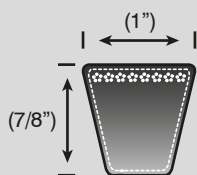

Correia - V Condor Unimatch - Perfil 8V

- Largura-topo 1 - pol.
- Altura 7/8 - pol.

Correia	Compr. externo (pol.)
8V1000	100
8V1060	106
8V1080	108
8V1120	112
8V1180	118
8V1250	125
8V1320	132
8V1400	140
8V1500	150
8V1600	160

Correia	Compr. externo (pol.)
8V1700	170
8V1800	180
8V1900	190
8V2000	200
8V2120	212
8V2240	224
8V2360	236
8V2500	250
8V2650	265
8V2800	280

Correia	Compr. externo (pol.)
8V3000	300
8V3150	315
8V3350	335
8V3550	355
8V3750	375
8V4000	400
8V4250	425

Correia	Compr. externo (pol.)
8V4500	450
8V4750	475
8V5000	500
8V5600	560