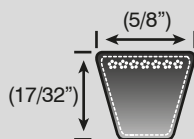

Correia - V Condor Unimatch - Perfil 5V

- Largura-topo 5/8 - pol.
- Altura 17/32 - pol.