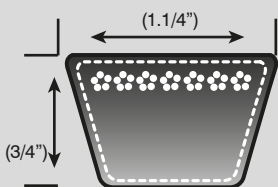

Correia - V Condor - Perfil D

- Largura topo 1.1/4 pol.
- Altura 3/4 pol.

Comprimento externo menos 5"
igual a comprimento interno.

Correia	Compr. externo (pol.)
D080	085
D112	117
D120	125
D122	127
D123	128
D124	129
D125	130
D126	131
D128	133
D130	135
D132	137
D134	139

Correia	Compr. externo (pol.)
D135	140
D136	141
D138	143
D140	145
D144	149
D147	152
D151	156
D156	161
D158	163
D160	165
D162	167
D166	171

Correia	Compr. externo (pol.)
D173	178
D180	185
D195	200
D200	205
D210	215
D225	230
D240	245
D248	253
D250	255
D255	260
D270	275
D280	285

Correia	Compr. externo (pol.)
D300	305
D315	320
D330	335
D345	350
D360	365
D390	395
D420	425
D480	485
D530	535